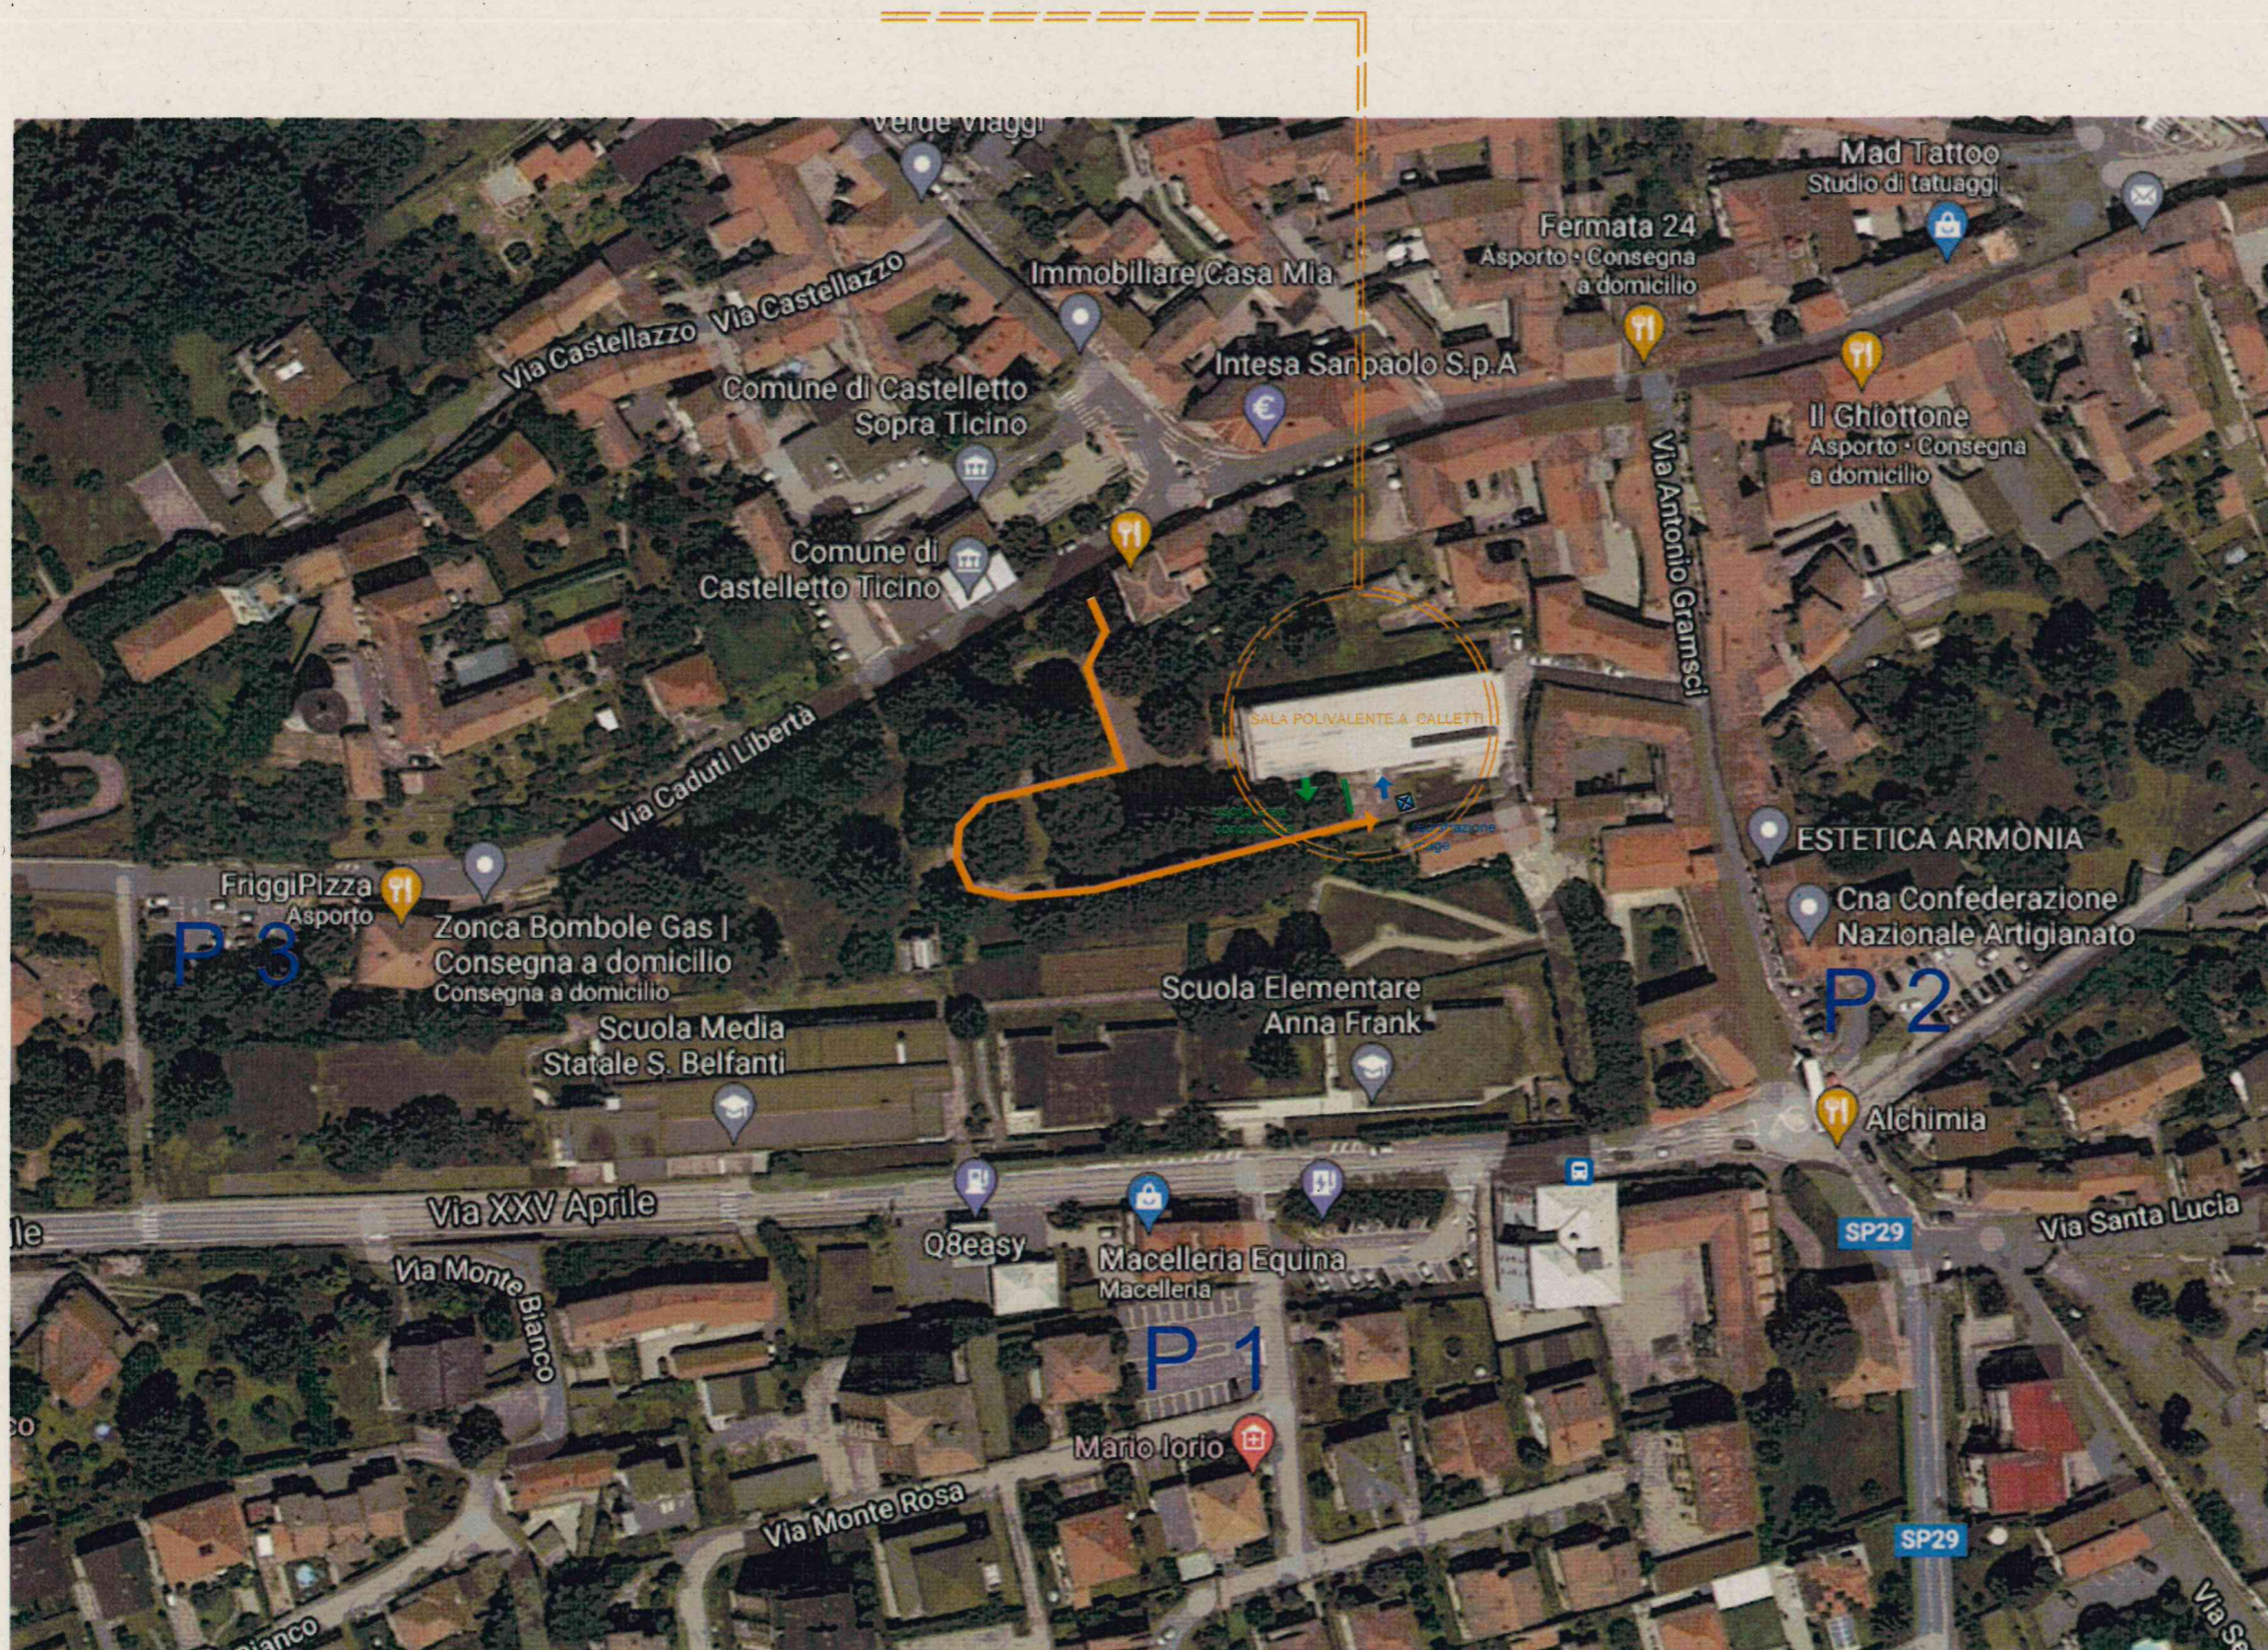

SALA POLIVALENTE A. CALLETTI

ACCESSO DA PARCO COMUNALE G. SIBILIA - LATO VIA
CADUTI LIBERTA'/P.ZZA F.LLI CERVI

ACCESSO DA PARCO COMUNALE G. SIBILIA
LATO VIA CADUTI LIBERTA'/P.ZZA F.LLI CERVI

- P 1 parcheggio Via G.Barberis
- P 2 parcheggio Via Gramsci
- P 3 parcheggio Largo Cottolengo

 PERCORSO DI ACCESSO
DA PARCO COMUNALE

 registrazione
triage